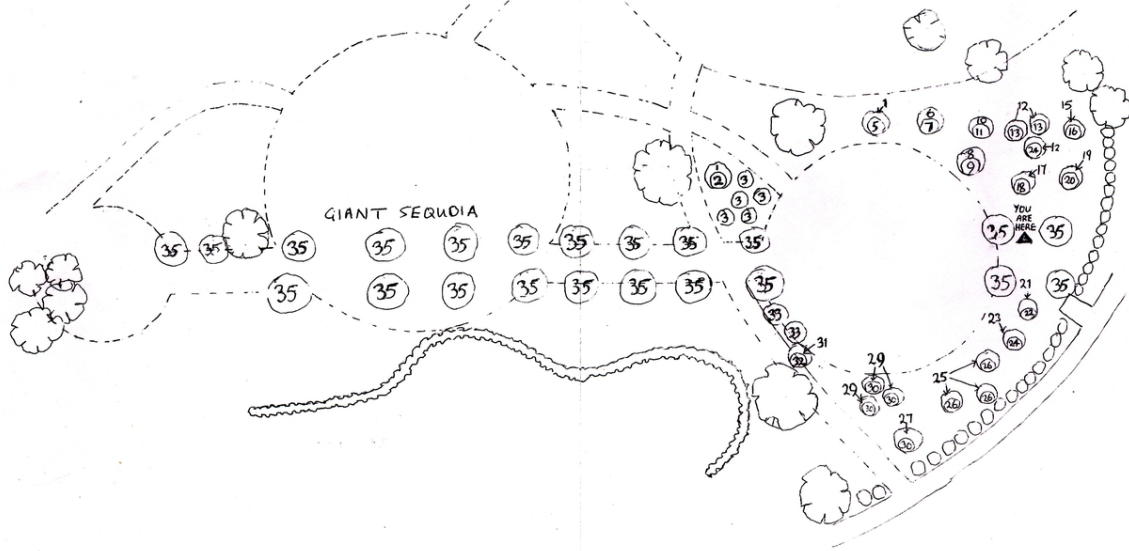

## The Pinetum at Highbury Park (From park notice-board)

1. *Cedrus deodara* Blue Triumph - Blue Deodar
2. *Picea orientalis* Aurea - Golden Oriental Spruce
3. *Picea omorika* Pendula - Weeping Serbian Spruce
4. *Pinus leucodermnis* - Bosnian Pine
5. *Pinus bun geana* - Lacebark Pine
6. *Cedrus deodara* Aurea - Golden Deodar
7. *Chamaecyparis lawsoniana* Westermanhi - Lawson Cypress
8. *Cryptomeria japonica* Elegans - Elegant Japanese Cedar
9. *Cryptomeria japonica* Sekkan-Sugi
10. *Picea breweriana* - Brewer's Weeping Spruce
11. *Abies koreana* Silberlocke - Silver-Leaved Korean Fir
12. *Taxodium ascendens* Nutans - Columnar Swamp Cypress.
13. *Juniperus virginiana* Canaerth - Pencil Cedar
14. *Juniperus chinensis* Keteleerii - Chinese Juniper
15. *Cedrus atlantica* Aurea - Golden Atlantic Cedar
16. *Chamaecyparis lawsoniana* Naberii, - Lawson Cypress
17. *Pinus wallichiana* - Bhutan Pine
18. *Pinus cembra* Stricta - Columnar Arolla Pine
19. *Pinus sylvestris* Fastigiata - Fastigate Scots Pine
20. *Pinus strobus* Nivea - Silver-White Weymouth Pine
21. *Sciadopitys verticillata* - Umbrella Pine
22. *Pinus aristata* - Bristlecone Pine
23. *Abies nordmanniana* - Caucasian Fir
24. *Thuja occidentalis* Aureospicata - American Arbor-Vitae
25. *Pseudolarix amabilis* - Golden Larch
26. *Abies koreana* - Korean Fir
27. *Taxus baccata* Dovastoniana - Westfelton Yew
28. *Pinus jeffreyi* - Jeffrey's Pine
29. *Pinus radiata* - Monterey Pine
30. *Thuja orientalis* Semperaurea - Golden Chinese Arbor Vitae
31. *Calocedrus decurrens* Aureovariegata - Variegated Incense Cedar  
C. 1894
32. *Pinus thunbergii* Oculus Draconis - Banded Black Pine.
33. *Calocedrus decurrens* - Incense Cedar
34. *Glyptostrobus pensilis*
35. *Sequoiadendron giganteum* - Wellington Ia / The Big Tree / Giant Sequoia

HIGHBURY PARK  
CONIFERS

MOOR GREEN LANE